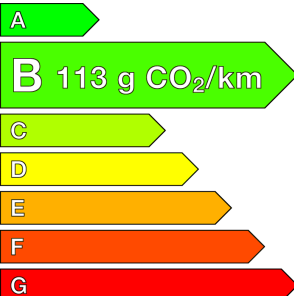

RENAULT (vo)

CLIO IV

0.9 TCe 90 Zen

Ref : EV58653

Prix de l'offre

9 490 € TTC

Caractéristiques

Origine	Import UE
Énergie	Essence
Boîte	Manuelle
Km.	67271
P. fisc	5
CV DIN	66
Cylindrée	898 cm ³
1ère MEC	16/11/2018
Nb places	5
Nb portes	5
Couleur	Blanc
Sellerie	TISSU

Garantie

Nom	MEGA2 12 MOIS
Date de fin	-
Détail	MOINS DE 10 ANS ET 200 000KMS

Consommations

Urbaine	5.7
Extra	4.1
Mixte	4.7
CO2	113

Options (incluses)

- GPS système de navigation 350.00 €
- Peinture Blanc Glacier
- Siège av avec chauffage
- Phares anti-brouillard

Équipements

- Climatisation manuelle
- Régulateur limiteur de vitesse
- 3 appuis-tête AR réglables en hauteur
- Airbags frontaux
- Airbags latéraux AV
- Alerte d'oubli de ceinture de sécurité
- Ambiance intérieure Noire
- Antiblocage des roues ABS
- Appuis-tête AV
- Assistance au freinage d'urgence (A.F.U.)
- Banquette AR 1/3-2/3 assise fixe
- Becquet AR
- Condamnation portes électriques
- Contrôle de trajectoire ESP
- Ecomode
- Ecran multimédia tactile 7" (radio MP3, Bluetooth, prises USB et Jack)
- Enjoliveurs FlexWheels 16" Attractive
- Essuie-vitre à cadencement
- Feux de jour à LED
- Harmonie Carbone foncé
- Indicateur de changement de vitesse
- Lunette AR chauffante
- Lève-vitres AV électriques
- Poignées de portes ton caisse
- Projecteurs double optique halogènes
- Rétroviseurs extérieurs ton carrosserie
- Rétroviseurs extérieurs électriques dégivrants
- Sellerie tissu Noir / Gris
- Siège conducteur réglable en hauteur
- Système d'aide au démarrage en côte
- Système de détection de pression des pneus
- Système de fixations ISOFIX aux places latérales AR
- Vitres teintées
- Volant cuir