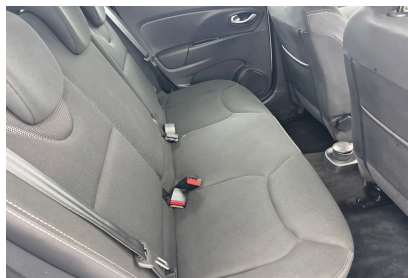

Consommations

Urbaine	5.7
Extra	4.1
Mixte	4.7
CO2	113