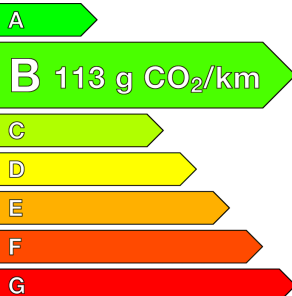

RENAULT (vo)

CLIO IV

0.9 TCe 90 Zen

Ref : EV58684

Prix de l'offre

8 990 € TTC

Caractéristiques

Origine	Import UE
Énergie	Essence
Boîte	Manuelle
Km.	90282
P. fisc	5
CV DIN	66
Cylindrée	898 cm ³
1ère MEC	30/07/2018
Nb places	5
Nb portes	5
Couleur	Blanc
Sellerie	TISSU

Garantie

Nom	MEGA2 12 MOIS
Date de fin	-
Détail	MOINS DE 10 ANS ET 200 000KMS

Consommations

Urbaine	5.7
Extra	4.1
Mixte	4.7
CO2	113

Options (incluses)

- GPS système de navigation 350.00 €
- Peinture Blanc Glacier
- Siège av avec chauffage
- Phares anti-brouillard

Équipements

- Climatisation manuelle
- Régulateur limiteur de vitesse
- 3 appuis-tête AR réglables en hauteur
- Airbags frontaux
- Airbags latéraux AV
- Alerte d'oubli de ceinture de sécurité
- Ambiance intérieure Noire
- Antiblocage des roues ABS
- Appuis-tête AV
- Assistance au freinage d'urgence (A.F.U.)
- Banquette AR 1/3-2/3 assise fixe
- Becquet AR
- Condamnation portes électriques
- Contrôle de trajectoire ESP
- Ecomode
- Ecran multimédia tactile 7" (radio MP3, Bluetooth, prises USB et Jack)
- Enjoliveurs FlexWheels 16" Attractive
- Essuie-vitre à cadencement
- Feux de jour à LED
- Harmonie Carbone foncé
- Indicateur de changement de vitesse
- Lunette AR chauffante
- Lève-vitres AV électriques
- Poignées de portes ton caisse
- Projecteurs double optique halogènes
- Rétroviseurs extérieurs ton carrosserie
- Rétroviseurs extérieurs électriques dégivrants
- Sellerie tissu Noir / Gris
- Siège conducteur réglable en hauteur
- Système d'aide au démarrage en côte
- Système de détection de pression des pneus
- Système de fixations ISOFIX aux places latérales AR
- Vitres teintées
- Volant cuir