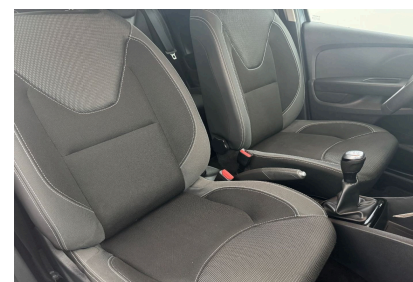

Garantie

Nom	MEGA2 12 MOIS
Date de fin	-
Détail	MOINS DE 10 ANS ET 200 000KMS