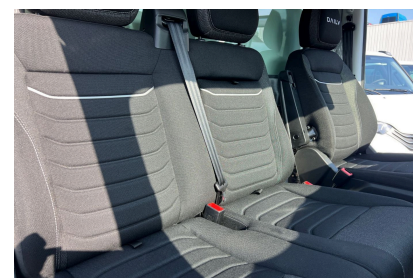

Garantie

Nom	CONSTRUCTEUR NEUF IVECO
Date de fin	-