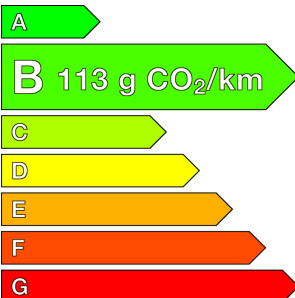

Garantie

Nom	MEGA2 12 MOIS
Date de fin	-
Détail	MOINS DE 10 ANS ET 200 000KMS

Options (incluses)

- Roue de secours galette 120.00 €