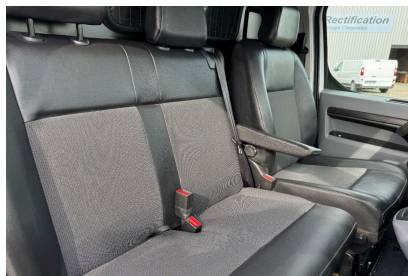

Consommations

Urbaine	5.6
Extra	5.0
Mixte	5.2
CO2	137