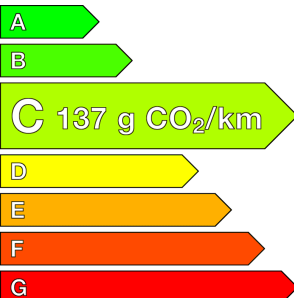

PEUGEOT (vo) EXPERT FOURGON

STANDARD 1.6 BLUEHDI 115 PREMIUM

Ref : EV59595

Prix de l'offre

14 990€ HT

17 988 € TTC

Caractéristiques

Origine	Import UE
Énergie	Diesel
Boîte	Manuelle
Km.	51503
P. fisc	5
CV DIN	85
Cylindrée	1560 cm ³
1ère MEC	01/10/2019
Nb places	3
Nb portes	4
Couleur	Blanc
Sellerie	SIMILI CUIR-TISSU

Garantie

Nom	MEGA2 12 MOIS
Date de fin	-
Détail	MOINS DE 10 ANS ET 200 000KMS

Consommations

Urbaine	5.6
Extra	5.0
Mixte	5.2
CO2	137

Options (incluses)

• Prix affiché avec TVA récupérable		• Rétroviseurs extérieurs rabattables électriquement	144.00 €
• Attelage	540.00 €	• Sièges AV chauffants	480.00 €
• Navigation 3D connectée à commande vocale+MIRROR LINK APPLE ANDROID	1,020.00 €	• Airbags latéraux conducteur et passagers	120.00 €
• Aide au stationnement AV + AR + Détection angle-mort	500.00 €		