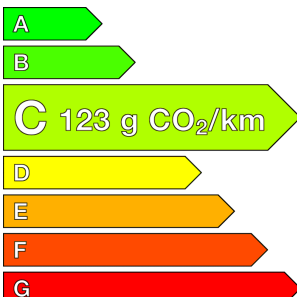

Garantie

Nom	MEGA2 12 MOIS
Date de fin	-
Détail	MOINS DE 10 ANS ET 200 000KMS