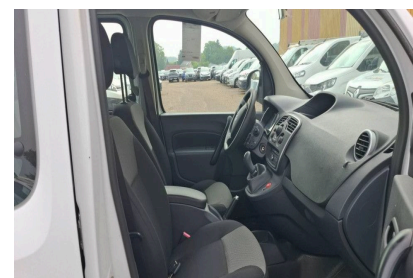

Garantie

Nom	MEGA2 12 MOIS
Date de fin	-
Détail	MOINS DE 10 ANS ET 200 000KMS