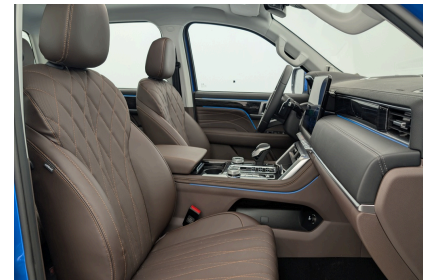

Consommations

Urbaine	-
Extra	-
Mixte	-
CO2	276