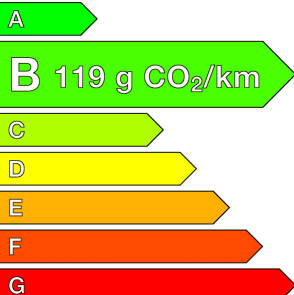

DS (0KM)

N°4

Hybride 145 e-DCT6 Etoile - Alcantara

Ref: EX100139011

Prix de l'offre

34 440 € TTC

Caractéristiques

Origine	
Énergie	Hybride Essence Non Rechargeable
Boîte	Automatique
Km.	10
P. fisc	7
CV DIN	107
Cylindrée	1199 cm ³
1ère MEC	-
Nb places	5
Nb portes	5
Couleur	-
Sellerie	-

Garantie

Nom	-
Date de fin	-

Consommations

Urbaine	-
Extra	-
Mixte	-
CO2	119

Options (incluses)

- | | | | |
|--|------------|--|----------|
| • Toit ouvrant électrique Entrebaillant, ouvrant, occulteur manuel | 1,100.00 € | • Prolongation garantie constructeur de 24 à 36 mois | 560.00 € |
| • Teinte Caisse metalisée | 1,200.00 € | | |