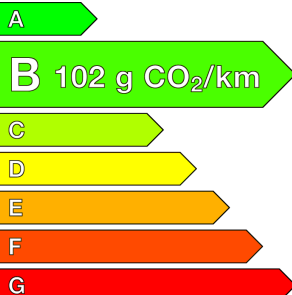

TOYOTA (0KM)

Corolla Touring Sports Hybride

140ch Dynamic Business

Ref: EX100139576

Prix de l'offre

31 440 € TTC

Caractéristiques

Origine	
Énergie	Hybride Essence Non Rechargeable
Boîte	Automatique
Km.	12
P. fisc	5
CV DIN	72
Cylindrée	1798 cm ³
1ère MEC	01/03/2026
Nb places	5
Nb portes	5
Couleur	-
Sellerie	-

Garantie

Nom	-
Date de fin	-

Consommations

Urbaine	0.0
Extra	0.0
Mixte	4.5
CO2	102

Options (incluses)

- | | |
|-----------------------|----------|
| • Peinture métallisée | 800.00 € |
| • Roue de secours | 200.00 € |