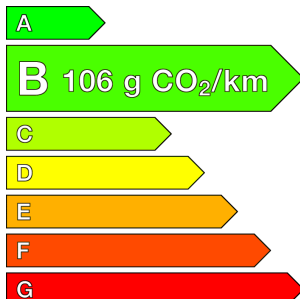

#### Caractéristiques

<b>Origine</b>	
<b>Énergie</b>	Hybride Essence Non Rechargeable
<b>Boîte</b>	Automatique
<b>Km.</b>	10
<b>P. fisc</b>	7
<b>CV DIN</b>	100
<b>Cylindrée</b>	1199 cm <sup>3</sup>
<b>1ère MEC</b>	-
<b>Nb places</b>	5
<b>Nb portes</b>	5
<b>Couleur</b>	-
<b>Sellerie</b>	-

#### Consommations

<b>Urbaine</b>	-
<b>Extra</b>	-
<b>Mixte</b>	-
<b>CO2</b>	106

Image non disponible

Image non disponible

Image non disponible

Image non disponible

Image non disponible