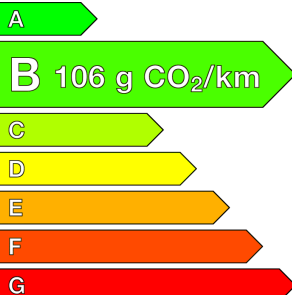

RENAULT (0KM)

Austral

full hybrid E-Tech 200 ch Esprit Alpine

Ref : EX100140455

Prix de l'offre

39 000 € TTC

Caractéristiques

Origine	
Énergie	Hybride Essence Non Rechargeable
Boîte	Automatique
Km.	10
P. fisc	7
CV DIN	96
Cylindrée	1199 cm ³
1ère MEC	31/03/2026
Nb places	5
Nb portes	5
Couleur	-
Sellerie	-

Image non disponible

Garantie

Nom	-
Date de fin	-

Consommations

Urbaine	-
Extra	-
Mixte	-
CO2	106

Image non disponible

Image non disponible

Image non disponible