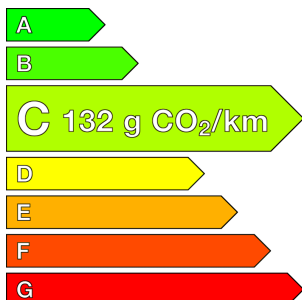

Consommations

Urbaine	-
Extra	-
Mixte	-
CO2	132