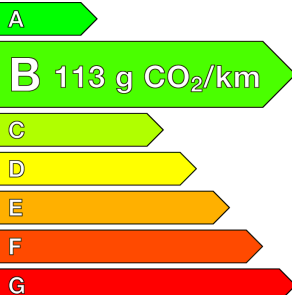

Consommations

Urbaine	-
Extra	-
Mixte	-
CO2	113