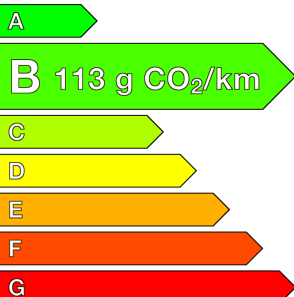

Consommations

Urbaine	-
Extra	-
Mixte	-
CO2	113