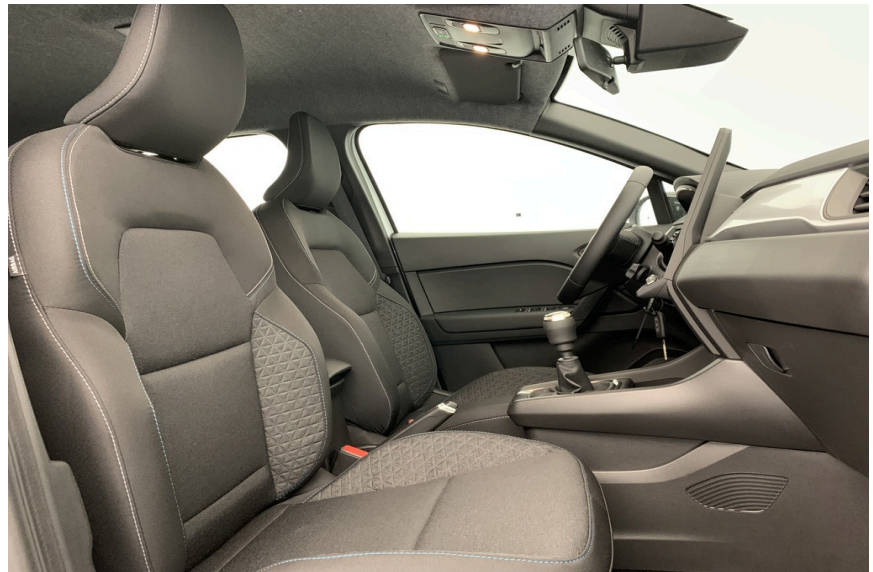

#### Caractéristiques

<b>Origine</b>	
<b>Énergie</b>	Essence
<b>Boîte</b>	Manuelle
<b>Km.</b>	10
<b>P. fisc</b>	6
<b>CV DIN</b>	84
<b>Cylindrée</b>	1199 cm <sup>3</sup>
<b>1ère MEC</b>	17/03/2026
<b>Nb places</b>	5
<b>Nb portes</b>	5
<b>Couleur</b>	-
<b>Sellerie</b>	-