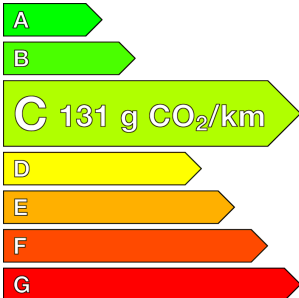

Consommations

Urbaine	-
Extra	-
Mixte	-
CO2	131