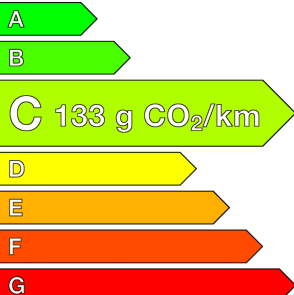

Consommations

Urbaine	-
Extra	-
Mixte	-
CO2	133