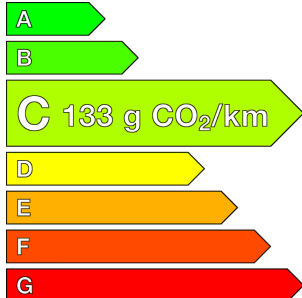

Consommations

Urbaine	-
Extra	-
Mixte	-
CO2	133