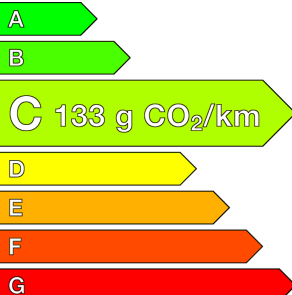

Consommations

Urbaine	-
Extra	-
Mixte	-
CO2	133