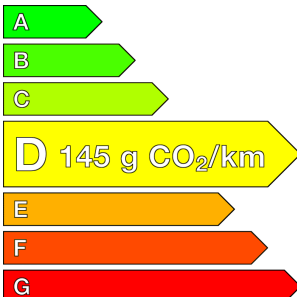

Consommations

Urbaine	-
Extra	-
Mixte	-
CO2	145