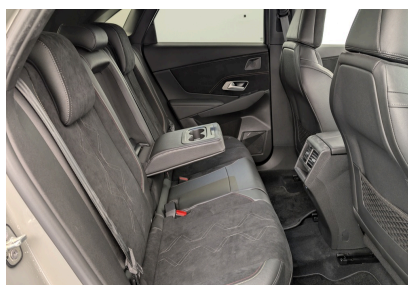

Consommations

Urbaine	-
Extra	-
Mixte	-
CO2	145