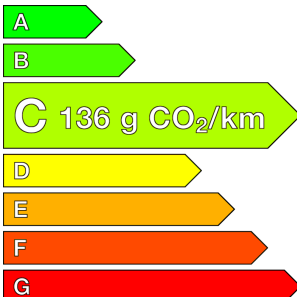

Consommations

Urbaine	-
Extra	-
Mixte	-
CO2	136