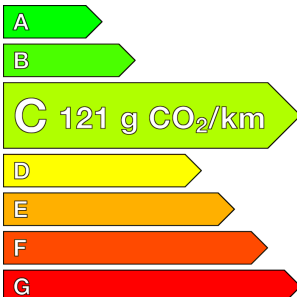

Consommations

Urbaine	-
Extra	-
Mixte	-
CO2	121