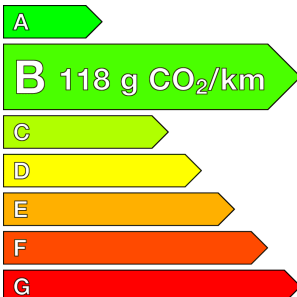

SKODA (vo)

Fabia

1.0 MPI 80 CH BVM5 AMBITION

Ref : EX100145298

Prix de l'offre

17 520 € TTC

Caractéristiques

Origine	
Énergie	Essence
Boîte	Manuelle
Km.	16178
P. fisc	4
CV DIN	59
Cylindrée	999 cm ³
1ère MEC	11/11/2023
Nb places	5
Nb portes	5
Couleur	-
Sellerie	-

Garantie

Nom	-
Date de fin	-

Consommations

Urbaine	-
Extra	-
Mixte	-
CO2	118

Image non disponible

Image non disponible

Image non disponible

Image non disponible