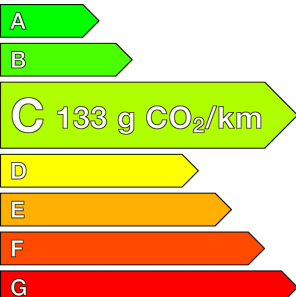

Consommations

Urbaine	-
Extra	-
Mixte	-
CO2	133