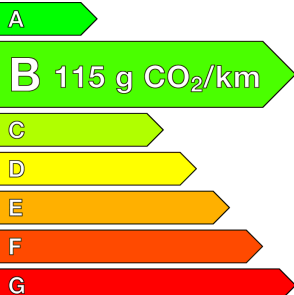

### Caractéristiques

<b>Origine</b>	
<b>Énergie</b>	Hybride Essence Non Rechargeable
<b>Boîte</b>	Automatique
<b>Km.</b>	10
<b>P. fisc</b>	5
<b>CV DIN</b>	75
<b>Cylindrée</b>	1498 cm <sup>3</sup>
<b>1ère MEC</b>	01/05/2026
<b>Nb places</b>	5
<b>Nb portes</b>	5
<b>Couleur</b>	-
<b>Sellerie</b>	-

### Consommations

<b>Urbaine</b>	-
<b>Extra</b>	-
<b>Mixte</b>	-
<b>CO2</b>	115

Image non disponible

Image non disponible