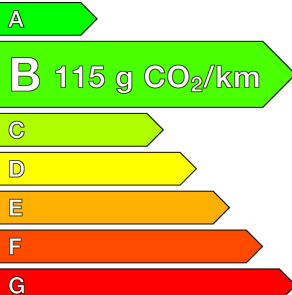

Consommations

Urbaine	-
Extra	-
Mixte	-
CO2	115