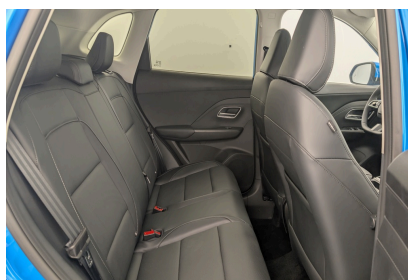

Garantie

Nom	-
Date de fin	-

Consommations

Urbaine	-
Extra	-
Mixte	-
CO2	115

Options (incluses)

- Peinture métallisée 650.00 €

Équipements

• Système iSMART Lite avec commandes à distance du véhicule	0.00 €	• Capteur de pression des pneus TPMS direct	0.00 €
• Volant en cuir microfibre	0.00 €	• Accoudoir central AV	0.00 €
• Fonction "follow me home"	0.00 €	• Ceintures de sécurité AR: 2 côtés 3 points + prétensionneur et limiteur de charge	0.00 €
• Airbags frontaux, rideaux et latéraux	0.00 €	• Maintien automatique à l'arrêt (Auto Hold)	0.00 €
• Rappel de ceintures de sécurité AV/AR	0.00 €	• Système de navigation	0.00 €
• Assistant de conduite intelligent (ICA)	0.00 €	• Volant réglable en hauteur et en profondeur	0.00 €
• Système d'aide au respect de la vitesse (SAS)	0.00 €	• Capteur de luminosité	0.00 €
• Poches aumonières derrière les sièges AV	0.00 €	• Vitres électriques AV/AR dont vitre conducteur à impulsion	0.00 €
• Aide au changement de voie (LCA)	0.00 €	• Volant chauffant	0.00 €
• Sièges en similicuir noir perforé	0.00 €	• Avertissement de changement de voie (LDW)	0.00 €
• Radio AM/FM/DAB+	0.00 €	• Caméra 360°	0.00 €
• Démarrage sans clé	0.00 €	• Aide au maintien dans la voie (LKA)	0.00 €
• Vitres et lunette AR surteintées	0.00 €	• Maintien d'urgence sur la voie (ELK)	0.00 €
• Surveillance des angles morts (BSD)	0.00 €	• Régulateur de vitesse adaptatif (ACC)	0.00 €
• Pare-soleils avec miroir de courtoisie	0.00 €	• Sièges AV chauffants	0.00 €
• Siège conducteur avec réglage manuel du support lombaire	0.00 €	• Compteur numérique 7"	0.00 €
• Frein de parking électronique (EPB)	0.00 €	• Feux AR à LED	0.00 €
• Feux de jour à LED	0.00 €	• Accès sans clé	0.00 €
• Commutateur de l'airbag latéral du passager AV	0.00 €	• Connectivité Bluetooth	0.00 €
• Capteurs de stationnement AR	0.00 €	• Avertissement de somnolence (UDW)	0.00 €
• Phares à LED	0.00 €	• Kit anti-crevaison	0.00 €
• Climatisation automatique	0.00 €	• Essuie-glace AV sans cadre	0.00 €
• Freinage automatique d'urgence (AEB)	0.00 €	• Prise 12V	0.00 €
• Alerte de circulation transversale AR (RCTA)	0.00 €	• Alarme	0.00 €
• Ceintures de sécurité AV: 3 points + prétensionneur et limiteur de charge	0.00 €	• Ecran tactile 12,3"	0.00 €
• Banquette AR rabattable 60:40 avec 2 prises ISOFIX	0.00 €	• Capteur de pluie	0.00 €
• Apple CarPlay / Android Auto	0.00 €	• Jantes alliage 18" (215/50 R18)	0.00 €
• 6 HP	0.00 €	• Essuie-glace AR	0.00 €
• Limiteur de vitesse	0.00 €	• Rétroviseurs extérieurs rabattables électriquement	0.00 €
• Rail de toit	0.00 €	• Siège passager AV réglable dans 4 directions	0.00 €
• Avertissement de collision frontale (FCW)	0.00 €	• Rétroviseurs extérieurs électriques et chauffants	0.00 €
• Siège conducteur réglable électriquement dans 6 directions	0.00 €	• Système E-Call	0.00 €