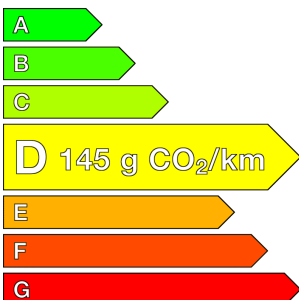

Consommations

Urbaine	-
Extra	-
Mixte	-
CO2	145