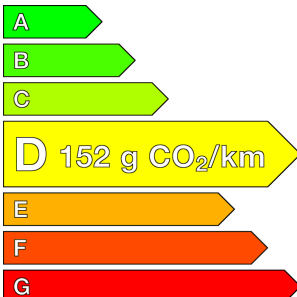

Origine	
Énergie	Diesel
Boîte	Automatique
Km.	10
P. fisc	5
CV DIN	96
Cylindrée	1499 cm ³
1ère MEC	29/04/2025
Nb places	2
Nb portes	4
Couleur	-
Sellerie	-

Garantie

Nom	-
Date de fin	-

Consommations

Urbaine	0.0
Extra	0.0
Mixte	5.7
CO2	152