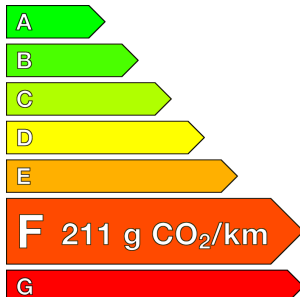

Consommations

Urbaine	-
Extra	-
Mixte	-
CO2	211