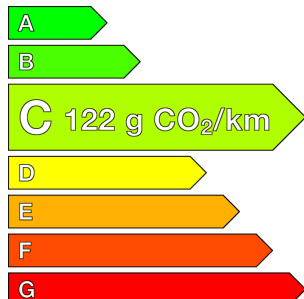

PEUGEOT (0KM)

3008

Hybrid 145 e-DCS6 GT

Ref : EX126357

Prix de l'offre

33 960 € TTC

Caractéristiques

Origine	
Énergie	Hybride Essence Non Rechargeable
Boîte	Automatique
Km.	10
P. fisc	7
CV DIN	100
Cylindrée	1199 cm ³
1ère MEC	29/08/2025
Nb places	5
Nb portes	5
Couleur	-
Sellerie	-

Garantie

Nom	-
Date de fin	-

Consommations

Urbaine	-
Extra	-
Mixte	-
CO2	122

Options (incluses)

- | | | | |
|--|------------|---|------------|
| <ul style="list-style-type: none">• Pack Toit ouvrant Toit ouvrant panoramique et velum intérieur à commandes impulsioneelles, Clean cabine avec capteurs de particules dans l'habitacle : Clean cabin avec capteur de particules dans l'habitacle Toit ouvrant panoramique et velum intérieur à commandes impulsioneelles | 1,250.00 € | <ul style="list-style-type: none">• Teintes métallisées | 1,200.00 € |
|--|------------|---|------------|