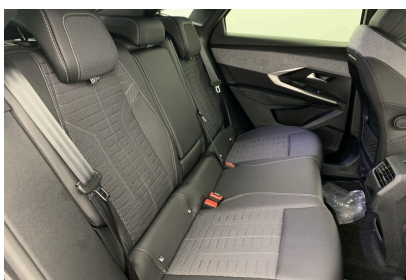

PEUGEOT (0KM)

3008

Hybrid 145 e-DCS6 GT

Ref : EX126357

Prix de l'offre

33 960 € TTC

Caractéristiques

Origine	
Énergie	Hybride Essence Non Rechargeable
Boîte	Automatique
Km.	10
P. fisc	7
CV DIN	100
Cylindrée	1199 cm ³
1ère MEC	29/08/2025
Nb places	5
Nb portes	5
Couleur	-
Sellerie	-

Garantie

Nom	-
Date de fin	-

Consommations

Urbaine	-
Extra	-
Mixte	-
CO2	122

Options (incluses)

- | | | | |
|--|------------|---|------------|
| <ul style="list-style-type: none">• Pack Toit ouvrant Toit ouvrant panoramique et velum intérieur à commandes impulsioneelles, Clean cabine avec capteurs de particules dans l'habitacle : Clean cabin avec capteur de particules dans l'habitacle Toit ouvrant panoramique et velum intérieur à commandes impulsioneelles | 1,250.00 € | <ul style="list-style-type: none">• Teintes métallisées | 1,200.00 € |
|--|------------|---|------------|