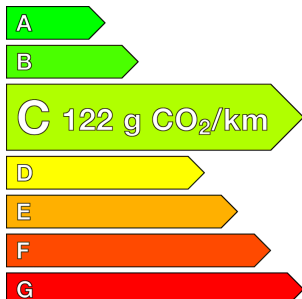

Consommations

Urbaine	-
Extra	-
Mixte	-
CO2	122