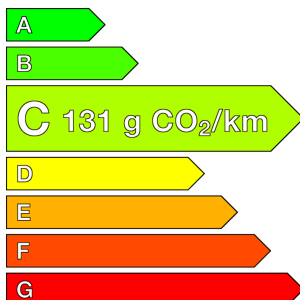

Consommations

Urbaine	0.0
Extra	0.0
Mixte	4.9
CO2	131