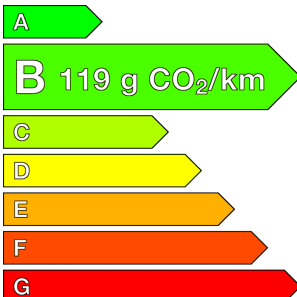

RENAULT (0KM)

CLIO 5

TCE 90 TECHNO

Ref: EX132643

Prix de l'offre

20 472 € TTC

Caractéristiques

Origine	
Énergie	ESSENCE
Km.	10
P. fisc	-
CV DIN	66
Cylindrée	1000 cm ³
1ère MEC	30/12/2025
Nb places	-
Nb portes	5
Couleur	-
Sellerie	-

Garantie

Nom	-
Date de fin	-

Consommations

Urbaine	-
Extra	-
Mixte	-
CO2	119

Équipements

- 6 Airbags
- Accès et démarrage mains libres
- Accoudoir avant
- Aide au démarrage en cote
- Aide au freinage d'urgence
- Aide au maintien dans la file (LKAS)
- Aide au stationnement arrière
- Apple CarPlay + AndroidAuto
- Appuie-têtes arrière
- Avertissement sortie de voie
- Avertissement de survitesse
- Bluetooth
- Caméra de recul
- Capteur de lumière
- Climatisation automatique
- Détecteur de pluie
- Easy Link Multimedia
- Feux arrière à technologie LED
- Freinage actif d'urgence
- Jantes en aluminium 16"
- kit de réparation
- Multi Sense System
- Phares à LED
- Radio DAB
- Reconnaissance des panneaux de signalisation
- Régulateur et limiteur de vitesse
- Rétroviseurs extérieurs électriques et chauffants
- Siège conducteur réglable en hauteur
- Système de navigation
- Système start stop automatique
- USB
- Vitres électriques avant et arrière
- Vitres surteintées à l'arrière "Privacy Glass"
- Volant réglable en hauteur et en profondeur // Intérieur simili/tissus
- Peinture métallisée
- Rétroviseurs extérieurs rabattables électriquement
- Roue de secours
- Sièges avant chauffants
- Siège passager réglable en hauteur
- Volant chauffant
- Volant et pommeau de levier de vitesse en cuir