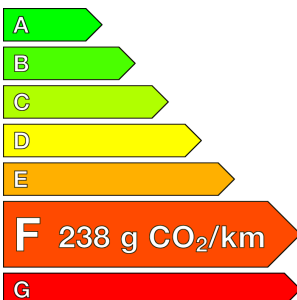

Origine	
Énergie	Diesel
Boîte	Automatique
Km.	20908
P. fisc	-
CV DIN	120
Cylindrée	- cm ³
1ère MEC	08/02/2024
Nb places	4
Nb portes	4
Couleur	-
Sellerie	-

Garantie

Nom	-
Date de fin	-

Consommations

Urbaine	0.0
Extra	0.0
Mixte	7.4
CO2	238