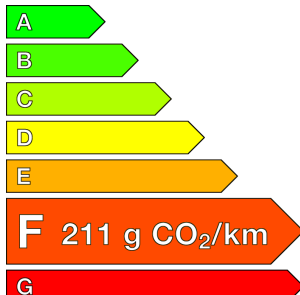

Consommations

Urbaine	-
Extra	-
Mixte	-
CO2	211