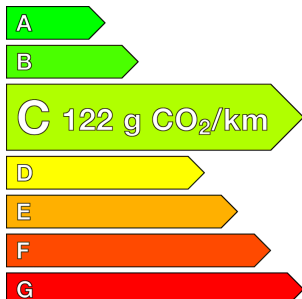

PEUGEOT (0KM)

3008

Hybrid 145 e-DCS6 GT

Ref : EX134323

Prix de l'offre

33 960 € TTC

Caractéristiques

Origine	
Énergie	Hybride Essence Non Rechargeable
Boîte	Automatique
Km.	10
P. fisc	7
CV DIN	100
Cylindrée	1199 cm ³
1ère MEC	29/08/2025
Nb places	5
Nb portes	5
Couleur	-
Sellerie	-

Garantie

Nom	-
Date de fin	-

Consommations

Urbaine	-
Extra	-
Mixte	-
CO2	122

Options (incluses)

- | | | | |
|--|------------|---|------------|
| <ul style="list-style-type: none">• Pack Toit ouvrant Toit ouvrant panoramique et velum intérieur à commandes impulsioneelles, Clean cabine avec capteurs de particules dans l'habitacle : Clean cabin avec capteur de particules dans l'habitacle Toit ouvrant panoramique et velum intérieur à commandes impulsioneelles | 1,250.00 € | <ul style="list-style-type: none">• Teintes métallisées | 1,200.00 € |
|--|------------|---|------------|