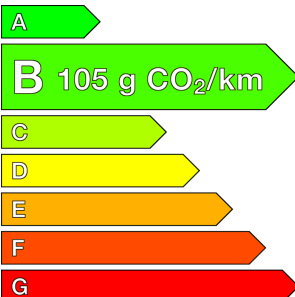

opel (0KM)

Corsa

HYBRID 110 GS

Ref : EX134669

Prix de l'offre

22 104 €^{TTC}

Caractéristiques

Origine	
Énergie	HEV/ESSENCE
Km.	10
P. fisc	-
CV DIN	80
Cylindrée	1200 cm ³
1ère MEC	28/01/2026
Nb places	-
Nb portes	5
Couleur	-
Sellerie	-

Garantie

Nom	-
Date de fin	-

Consommations

Urbaine	-
Extra	-
Mixte	-
CO2	105

Équipements

- Frein de stationnement électrique
- Jantes en aluminium 17"
- 6 Airbags
- Accoudoir avant
- Aide au stationnement arrière
- Aide au stationnement avant
- Apple CarPlay + AndroidAuto
- Avertissement sortie de voie
- Avertissement d'angle mort"
- Avertissement de fatigue
- Avertissement de survitesse
- Banquette arrière rabattable (1/3
- 2/3)
- Bluetooth
- Capteur de lumière
- Climatisation
- Contrôle de la pression des pneus
- Détecteur de pluie
- Éclairages de plafonniers à LED
- Garnissage spécifique GS
- Jantes en aluminium 16"
- Phares à LED
- Radio DAB
- Reconnaissance des panneaux de signalisation
- Régulateur et limiteur de vitesse
- Rétroviseurs extérieurs électriques et chauffants
- Rétroviseurs extérieurs noirs
- Rétroviseurs extérieurs rabattables électriquement
- Sièges sport
- Système eCall (appel d'urgence automatique)
- USB
- Vitres électriques avant et arrière
- Volant multifonction
- Volant réglable en hauteur et en profondeur // Accès et démarrage mains libres
- Avertissement d'angle mort"
- Caméra de recul
- Chargeur à induction pour smartphones
- Climatisation automatique
- Éclairage d'ambiance
- Écran tactile
- Freinage actif d'urgence
- Réplication du smartphone sur l'écran
- Système de navigation
- Peinture métallisée
- Kit compresseur pneus
- Régulateur de vitesse adaptatif
- Rétroviseurs extérieurs rabattables électriquement
- Sièges avant chauffants
- USB
- Vitres arrières surteintées
- Volant chauffant