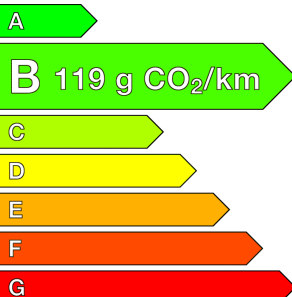

DS (0KM)

N°4

Hybride 145 e-DCT6 Etoile - Alcantara

Ref : EX135779

Prix de l'offre

34 440 €^{TTC}

Caractéristiques

Origine	
Énergie	Hybride Essence Non Rechargeable
Boîte	Automatique
Km.	10
P. fisc	7
CV DIN	107
Cylindrée	1199 cm³
1ère MEC	-
Nb places	5
Nb portes	5
Couleur	-
Sellerie	-

Image non disponible

Garantie

Nom	-
Date de fin	-

Image non disponible

Image non disponible

Consommations

Urbaine	0.0
Extra	0.0
Mixte	5.2
CO2	119

Image non disponible

Image non disponible