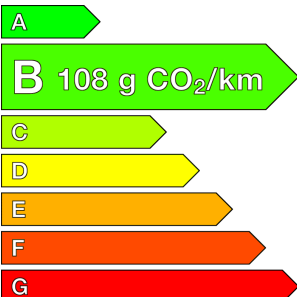

Consommations

Urbaine	0.0
Extra	0.0
Mixte	4.1
CO2	108