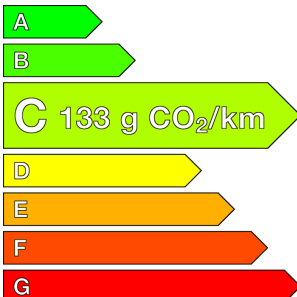

Consommations

Urbaine	-
Extra	-
Mixte	-
CO2	133