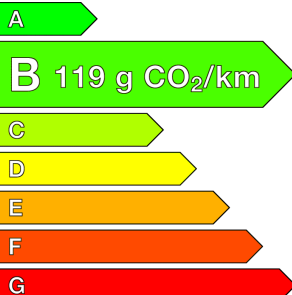

DS (0KM)

N°4

Hybride 145 e-DCT6 Etoile - Alcantara

Ref : EX136279

Prix de l'offre

34 440 € TTC

Caractéristiques

Origine	
Énergie	Hybride Essence Non Rechargeable
Boîte	Automatique
Km.	10
P. fisc	7
CV DIN	107
Cylindrée	1199 cm³
1ère MEC	-
Nb places	5
Nb portes	5
Couleur	-
Sellerie	-

Image non disponible

Garantie

Nom	-
Date de fin	-

Image non disponible

Image non disponible

Consommations

Urbaine	0.0
Extra	0.0
Mixte	5.2
CO2	119

Image non disponible

Image non disponible