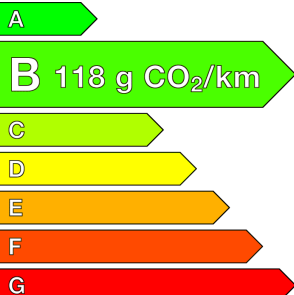

Consommations

Urbaine	-
Extra	-
Mixte	-
CO2	118