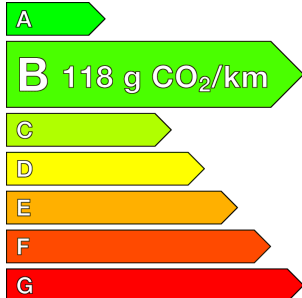

#### Caractéristiques

<b>Origine</b>	
<b>Énergie</b>	Hybride Essence Non Rechargeable
<b>Boîte</b>	Automatique
<b>Km.</b>	10
<b>P. fisc</b>	7
<b>CV DIN</b>	107
<b>Cylindrée</b>	1199 cm <sup>3</sup>
<b>1ère MEC</b>	27/04/2026
<b>Nb places</b>	5
<b>Nb portes</b>	5
<b>Couleur</b>	-
<b>Sellerie</b>	-

#### Consommations

<b>Urbaine</b>	-
<b>Extra</b>	-
<b>Mixte</b>	-
<b>CO2</b>	118

Image non disponible

Image non disponible

Image non disponible

Image non disponible