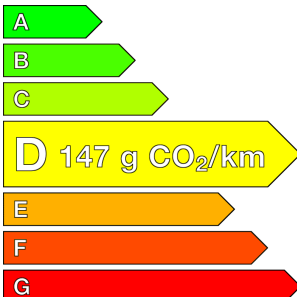

Garantie

Nom	-
Date de fin	-

Consommations

Urbaine	-
Extra	-
Mixte	-
CO2	147

Options (incluses)

- Peinture métallisée

800.00 €

Équipements