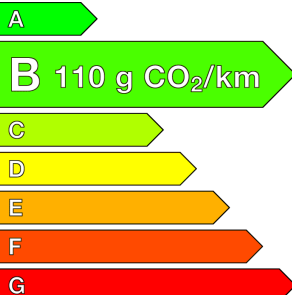

ALFA ROMEO (0KM)

Junior

1.2 Ibrida 145 ch e-DCT6 Ti

Ref : EX138488

Prix de l'offre

30 960 € TTC

Caractéristiques

Origine	
Énergie	Hybride Essence Non Rechargeable
Boîte	Automatique
Km.	2
P. fisc	7
CV DIN	100
Cylindrée	1199 cm ³
1ère MEC	18/03/2026
Nb places	5
Nb portes	5
Couleur	-
Sellerie	-

Garantie

Nom	-
Date de fin	-

Consommations

Urbaine	-
Extra	-
Mixte	-
CO2	110

Options (incluses)

• Pare-brise chauffant (uniquement la zone de repos des essuie-glaces)	150.00 €	• Peinture métallisée Gris Arese ou Bleu Navigli	980.00 €
• Jantes alliage 18" Fori avec pneumatiques été 215/55 R18 99V	880.00 €		