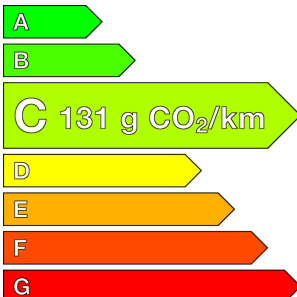

Consommations

Urbaine	-
Extra	-
Mixte	-
CO2	131