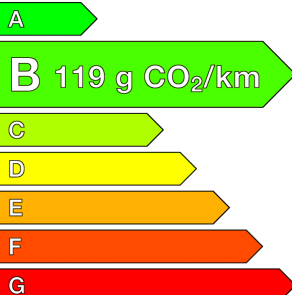

DS (0KM)

N°4

Hybride 145 e-DCT6 Etoile - Alcantara

Ref: EX139011

Prix de l'offre

34 440 € TTC

Caractéristiques

Origine	
Énergie	Hybride Essence Non Rechargeable
Boîte	Automatique
Km.	10
P. fisc	7
CV DIN	107
Cylindrée	1199 cm ³
1ère MEC	-
Nb places	5
Nb portes	5
Couleur	-
Sellerie	-

Garantie

Nom	-
Date de fin	-

Consommations

Urbaine	-
Extra	-
Mixte	-
CO2	119

Options (incluses)

- | | | | |
|--|------------|--|----------|
| • Toit ouvrant électrique Entrebaillant, ouvrant, occulteur manuel | 1,100.00 € | • Prolongation garantie constructeur de 24 à 36 mois | 560.00 € |
| • Teinte Caisse metalisée | 1,200.00 € | | |