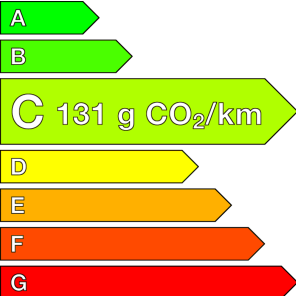

Consommations

Urbaine	-
Extra	-
Mixte	-
CO2	131