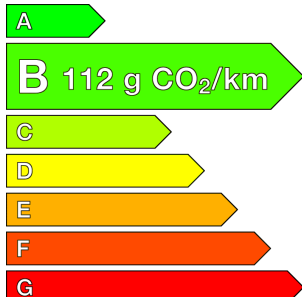

JEEP (0KM)

Avenger

1.2 Turbo T3 110 ch e-Hybrid BVR6 Summit

Ref : EX139980

Prix de l'offre

29 400 € TTC

Caractéristiques

Origine	
Énergie	Hybride Essence Non Rechargeable
Boîte	Automatique
Km.	10
P. fisc	5
CV DIN	74
Cylindrée	1199 cm ³
1ère MEC	24/03/2026
Nb places	5
Nb portes	5
Couleur	-
Sellerie	-

Garantie

Nom	-
Date de fin	-

Consommations

Urbaine	-
Extra	-
Mixte	-
CO2	112

Image non disponible

Image non disponible

Image non disponible

Image non disponible