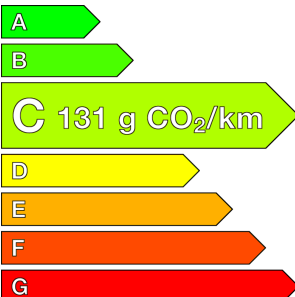

Consommations

Urbaine	-
Extra	-
Mixte	-
CO2	131